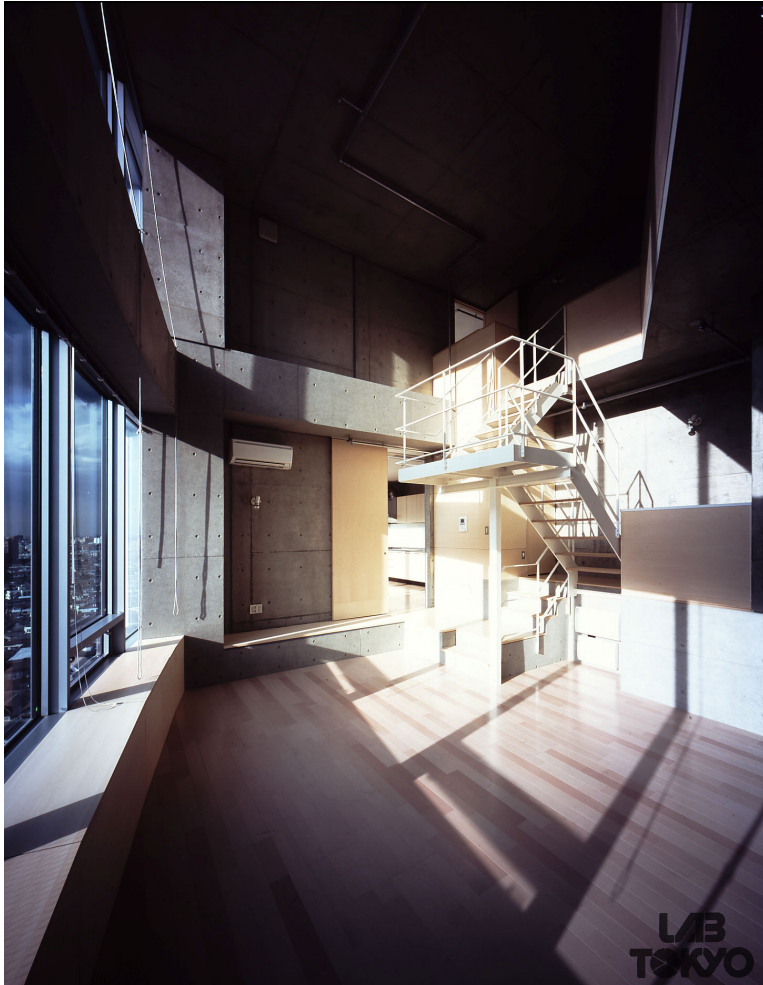

【谷内田章夫ワークショップ / 建築作品集】

1. 1 落合の集合住宅 FLAMP
2. 2 上井草の集合住宅 モダ・ビエント杉並柿ノ木
3. 3 上高田の集合住宅 SQUARES
4. 4 海岸の集合住宅Ⅱ CUBES
5. 5 上井草の集合住宅 モダ・ビエント杉並柿ノ木
6. 6 早稲田鶴巻町の集合住宅 CLAVIER